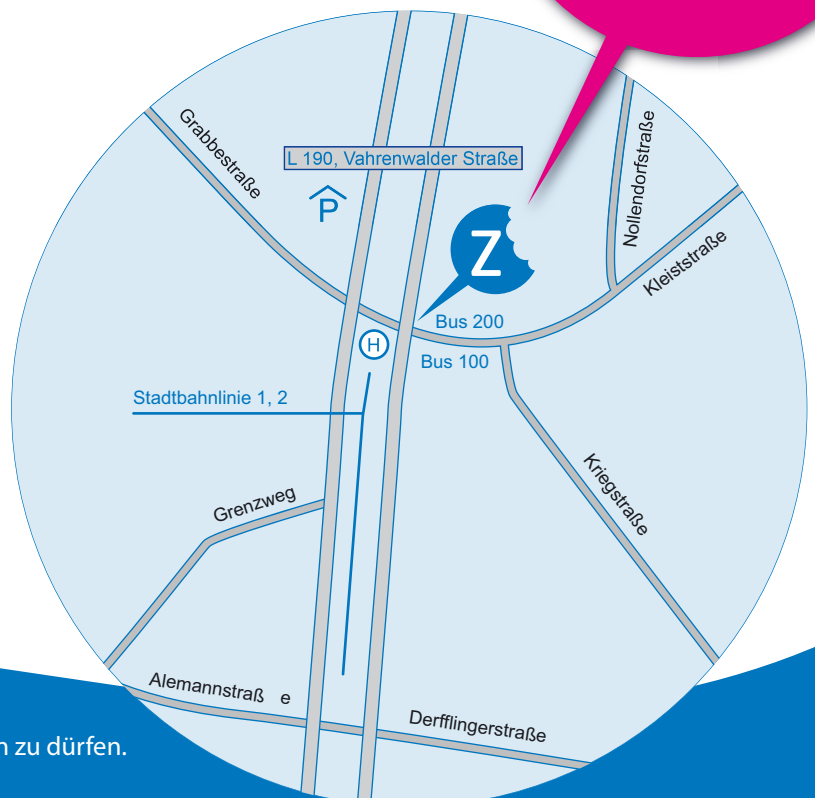

Ihr Weg
zu uns

Mit der Stadtbahn:

Haltestelle Vahrenwalder Platz der Linien 1 und 2.

Mit dem Bus:

Haltestelle Vahrenwalder Platz der Linien 100 und 200.

Mit dem Auto:

Parkplätze in den umliegenden Straßen oder im Parkhaus Vahrenwalder Str. 75 (neben Rossmann).